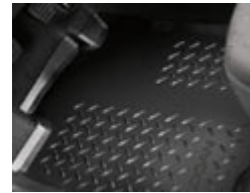

Accessoires

Dwarsdragers, dakkoffer en trekhaak zwanenhals

Perfect passend bij de design van de auto, de dwarsdragers passen uitstekend op de lengtedragers en zijn eenvoudig te installeren. Er kunnen diverse accessoires gemonteerd worden op de dwarsdragers onder andere fietsdragers en dakkoffers zoals deze Touring Line met 380 liter capaciteit. De trekhaak met zwanenhals maakt het mogelijk om aanhangers tot een gewicht van 1300 kg te trekken.

Fietsendrager

Met deze op de trekhaak te monteren fietsendrager kunt u eenvoudig drie fietsen mee op pad nemen.

Mattenset

Op maat gemaakt beschermen de diverse mattensets de auto tegen slijtage en vuiligheid. Met opstaande randen beschermen deze kunststof matten uitstekend tegen vocht en modder.

Handige parkeerhulp

Met deze parkeerhulp met 4 sensoren kunt u met gemak achteruit inparkeren.

Verstelbare middenarmsteun

Deze middenarmsteun is te verstellen in hoek om een comfortabele zit positie te creëren. De armsteun biedt ook bergruimte onder de leuning.